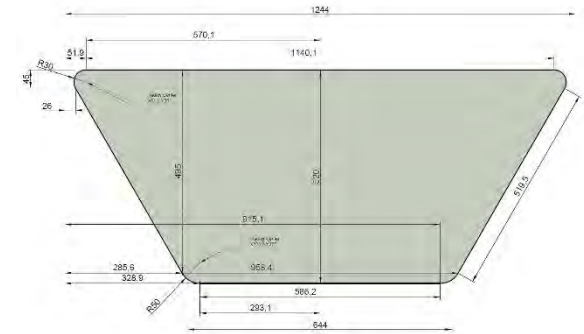

2021 SFF news

STUDIO R & V
houten tafel voor onderwijs en flexibele ruimten

H 73 CM

STUDIO R: L x B 120 x 60 CM (COMBINEREN MET V)

STUDIO V: L x B 120 / 64 x 52 CM

STUDIO R (EXTRA, LOS) : L x B 120 x 70 CM

design White Arkitekter
en August Hugoson