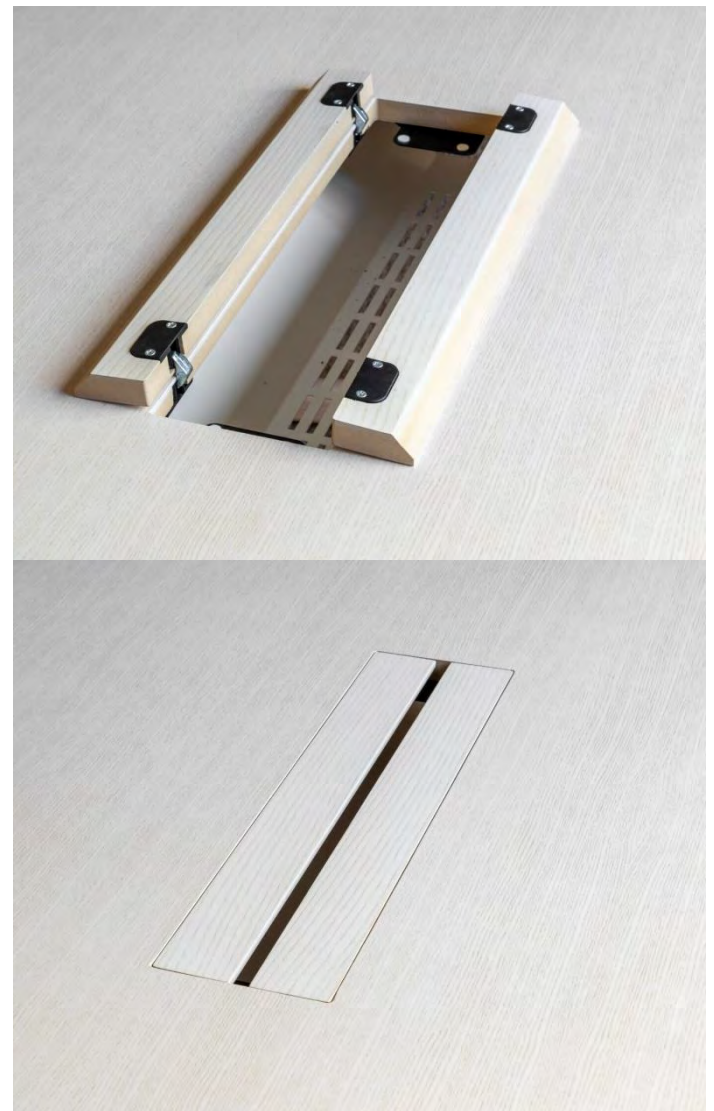

UNITE WOOD M4
H 45/55/60/73/90/108 CM
60X60 / 70X70
Ø: 60 / 70 CM

UNITE WOOD L4
H 45/55/60/73/90/108 CM
80X80 / 90X90
Ø: 90 / 100 / 120

UNITE WOOD XL4
H 73 CM
Ø: 130 / 140

UNITE WOOD

design Tim Alpen

UNITE WOOD EXTEND
B 90/100/120 CM
L div: van 320 – 800 CM