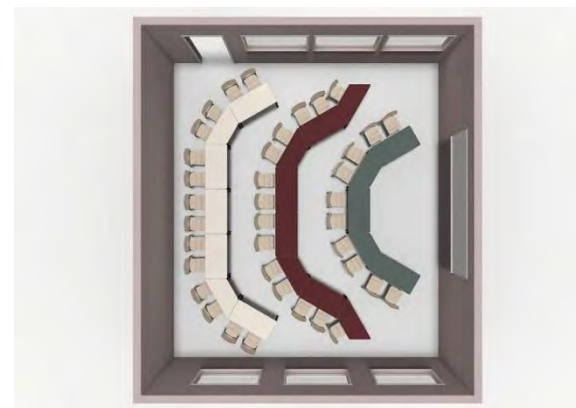

2021 SFF news

STUDIO R & V
houten tafel voor onderwijs en flexibele ruimten

H 73 CM

STUDIO R: L X B 120 x 60 CM (COMBINEREN MET V)

STUDIO V: L X B 120 / 64 X 52 CM

STUDIO R (EXTRA, LOS) : L X B 120 X 70 CM

design White Arkitekter
en August Hugoson