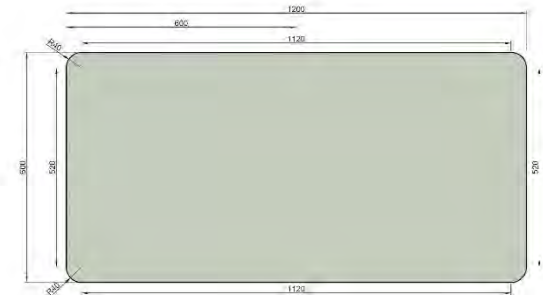

2021 SFF news

STUDIO R & V
houten tafel voor onderwijs en flexibele ruimten

H 73 CM

STUDIO R: L x B 120 x 60 CM (COMBINEREN MET V)

STUDIO V: L x B 120 / 64 x 52 CM

STUDIO R (EXTRA, LOS) : L x B 120 x 70 CM

design White Arkitekter
en August Hugoson