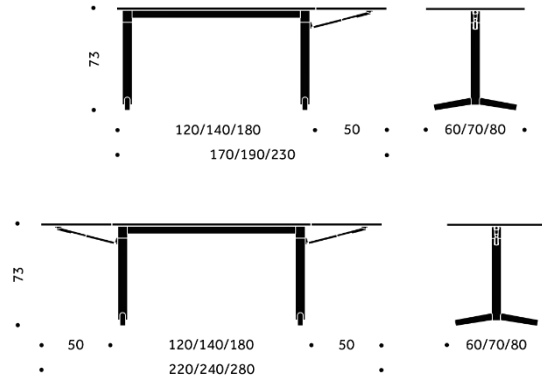

UNITE WOOD KLAFF
klaptafel (aan 1 of 2 zijden)

design Tim Alpen